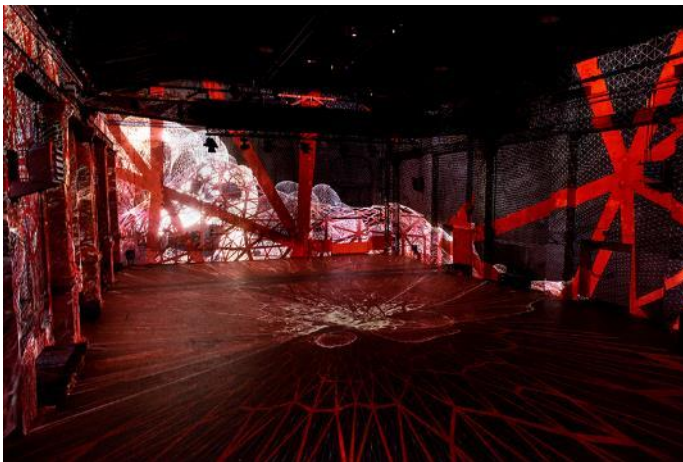

**Franz Fischnaller**

*THE GREAT CIRCLE, 2022*

immersive multimedia installation

installation view KUNSTKRAFTWERK Leipzig

© KUNSTKRAFTWERK, 2022

photo: Luca Migliore

5.

**Franz Fischnaller**