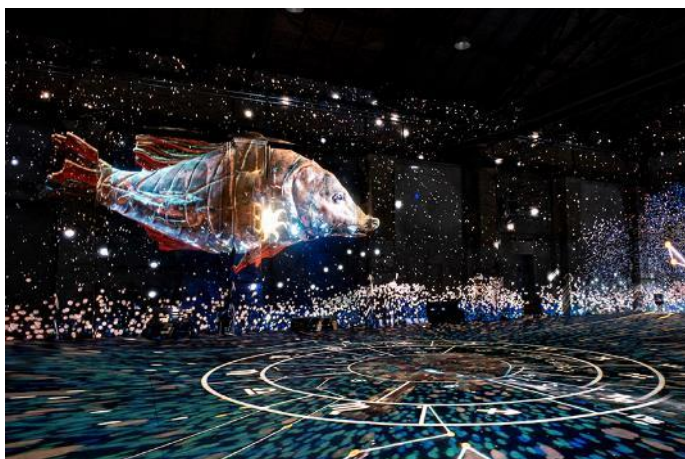

Immersive Multimedia-Installation

© KUNSTKRAFTWERK, 2022

Foto: Luca Migliore

## THE GREAT CIRCLE – Installationsansichten

2.

**Franz Fischnaller**

*THE GREAT CIRCLE, 2022*

Immersive Multimedia-Installation

Installationsansicht KUNSTKRAFTWERK  
Leipzig

© KUNSTKRAFTWERK, 2022

Foto: Luca Migliore

3.

**Franz Fischnaller**

*THE GREAT CIRCLE, 2022*

Immersive Multimedia-Installation

Installationsansicht KUNSTKRAFTWERK  
Leipzig

© KUNSTKRAFTWERK, 2022

Foto: Luca Migliore

4.