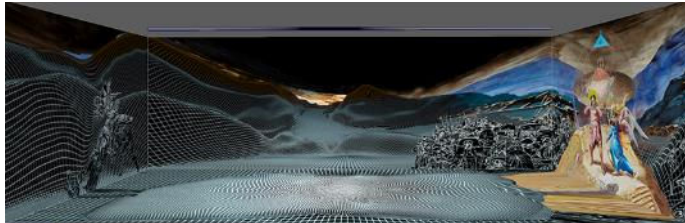

Franz Fischnaller

THE GREAT CIRCLE, 2022

show rendering

© Franz Fischnaller / KUNSTKRAFTWERK,
2022

13.