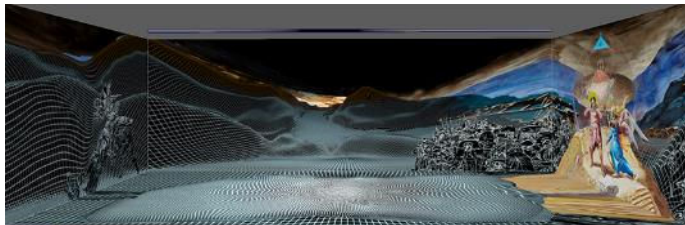

Franz Fischnaller

THE GREAT CIRCLE, 2022

Show Rendering

© Franz Fischnaller / KUNSTKRAFTWERK,
2022

13.