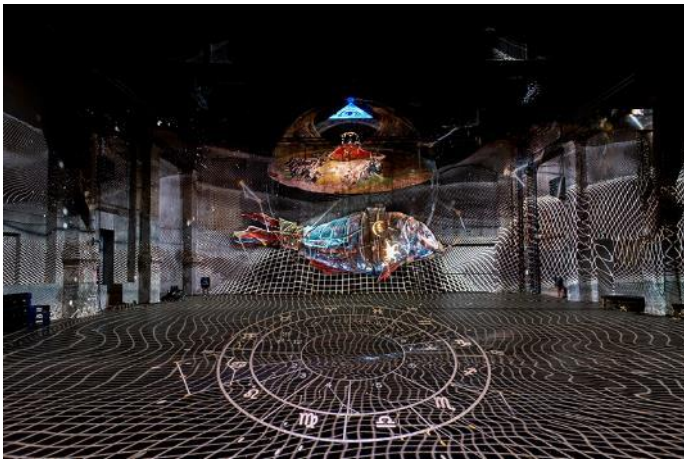

Download der Pressefotos unter / *These images can be downloaded at:*  
[www.artpress-uteweingarten.de/de/press](http://www.artpress-uteweingarten.de/de/press)

1.

**Franz Fischnaller**

*THE GREAT CIRCLE, 2022*

immersive multimedia installation

© KUNSTKRAFTWERK, 2022

photo: Luca Migliore

### THE GREAT CIRCLE - installation views

2.

**Franz Fischnaller**

*THE GREAT CIRCLE, 2022*

immersive multimedia installation

installation view KUNSTKRAFTWERK Leipzig

© KUNSTKRAFTWERK, 2022

photo: Luca Migliore