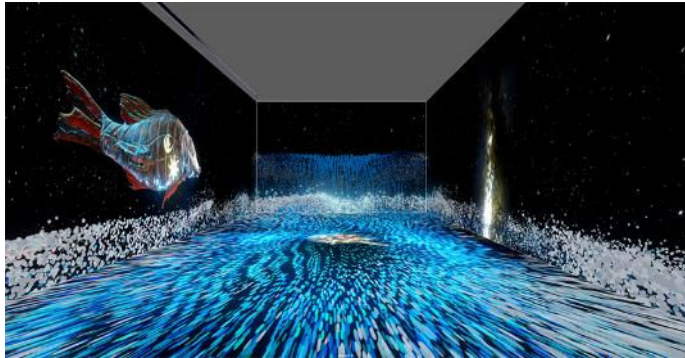

RENDERINGS

11.

Franz Fischnaller

THE GREAT CIRCLE, 2022

show rendering

© Franz Fischnaller / KUNSTKRAFTWERK,
2022

12.