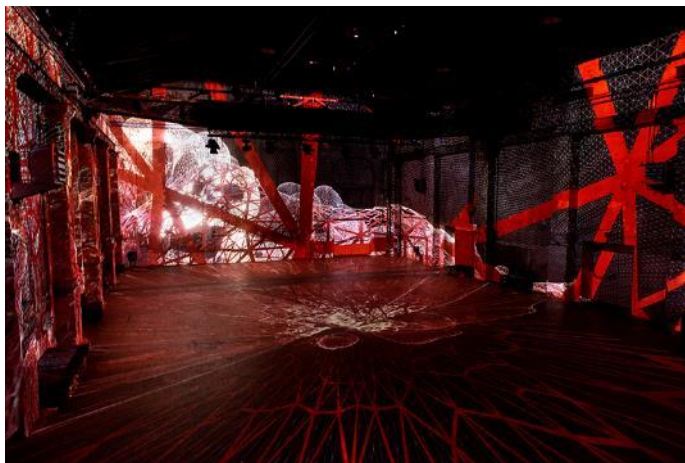

**Franz Fischnaller**

*THE GREAT CIRCLE, 2022*

Immersive Multimedia-Installation

Installationsansicht KUNSTKRAFTWERK  
Leipzig

© KUNSTKRAFTWERK, 2022

Foto: Luca Migliore

5.

**Franz Fischnaller**

*THE GREAT CIRCLE, 2022*

Immersive Multimedia-Installation

Installationsansicht KUNSTKRAFTWERK  
Leipzig

© KUNSTKRAFTWERK, 2022

Foto: Luca Migliore

6.

**Franz Fischnaller**

*THE GREAT CIRCLE, 2022*