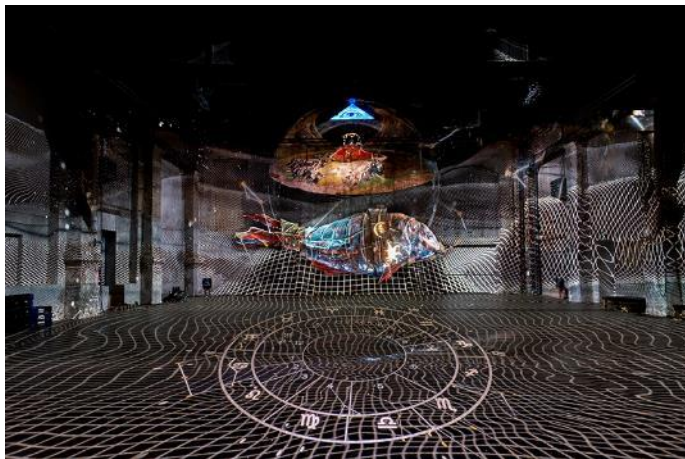

Immersive Multimedia-Installation

© KUNSTKRAFTWERK, 2022

Foto: Luca Migliore

## THE GREAT CIRCLE – Installationsansichten

2.

**Franz Fischnaller**

*THE GREAT CIRCLE, 2022*

Immersive Multimedia-Installation

Installationsansicht KUNSTKRAFTWERK  
Leipzig

© KUNSTKRAFTWERK, 2022

Foto: Luca Migliore