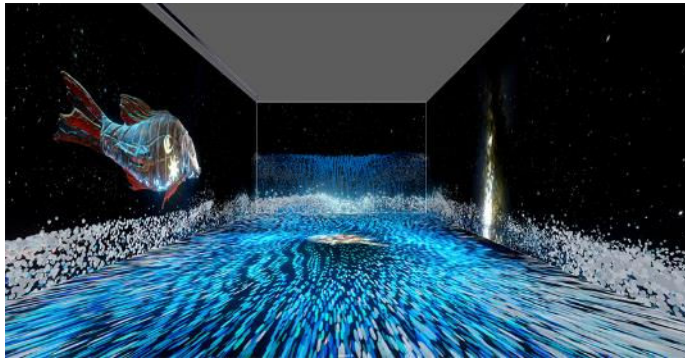

RENDERINGS

11.

Franz Fischnaller

THE GREAT CIRCLE, 2022

Show Rendering

© Franz Fischnaller / KUNSTKRAFTWERK,
2022

12.